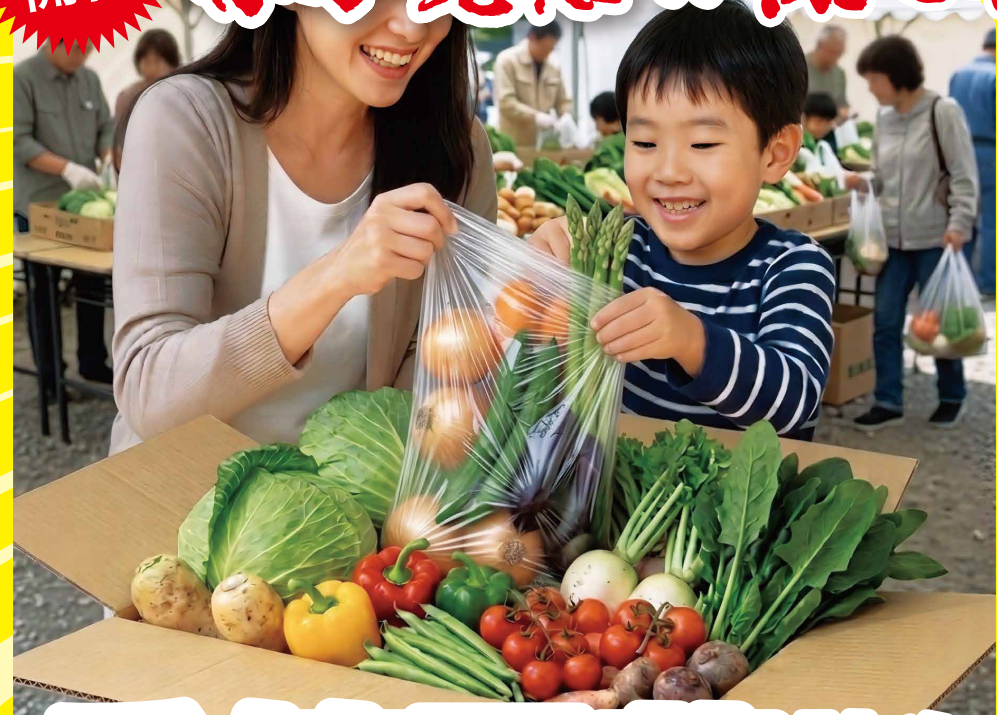

さがみファンフェスタ

地域還元 / 家計応援 /

緊急
開催

赤字覚悟!!

詰めの放題
&
積み上げ
チャレンジ!

※写真はイメージです。

※写真はイメージです。
※実際は縦に1列の積み上げになります。

季節野菜
詰め放題

11:00~

地域還元 / 家計応援

さがみファンフェスタ

緊急
開催

赤字覚悟!! 詰めの放題 & 積み上げチャレンジ!

季節野菜 詰め放題

カップ麺 30秒積み上げチャレンジ

 **10:00~**

 **11:00~**

毎回売り切れ必至の大人気企画!
お渡しするビニール袋に野菜をギュウギュウに
詰め込んでください!

30秒間で高く積んで、その数だけプレゼント!
最高記録は12個! めざせ!
カップ麺積み上げ新記録!

お一人様 **1回**

お一人様 **1回**

300円

300円

野菜の種類は季節によって変わります。